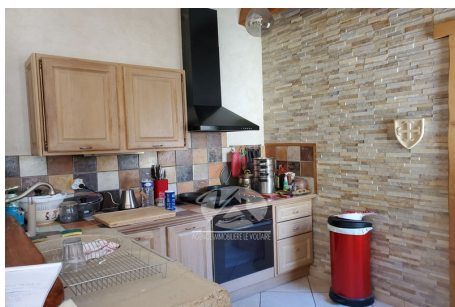

Agence Immobilière Le voltaire - 21 Boulevard Voltaire, 34410 Sérignan

06 42 80 45 49 - sylviediertimmo1@gmail.com - www.agencelevoltaire.fr

RCS 823199104 - Code NAF 6831Z - SIRET 82319910400014 - Garantie financière : GALIAN n° 49114 K

Document non contractuel - Barème des prix disponible sur notre site internet